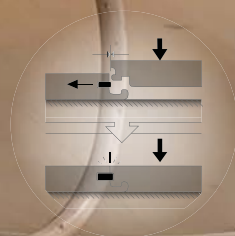

ZÁMEK G5

Jednoduchou montáž
umožňuje zámek G5

SCHODOVÉ HRANY PRO KAŽDOU PODLAHU

Do 4 týdnů k dodání
schodové hrany vyrobené
přímo z podlahových lamel
pro Vaše perfektní schody

IDEÁLNÍ PRO PODLAHOVÉ TOPENÍ